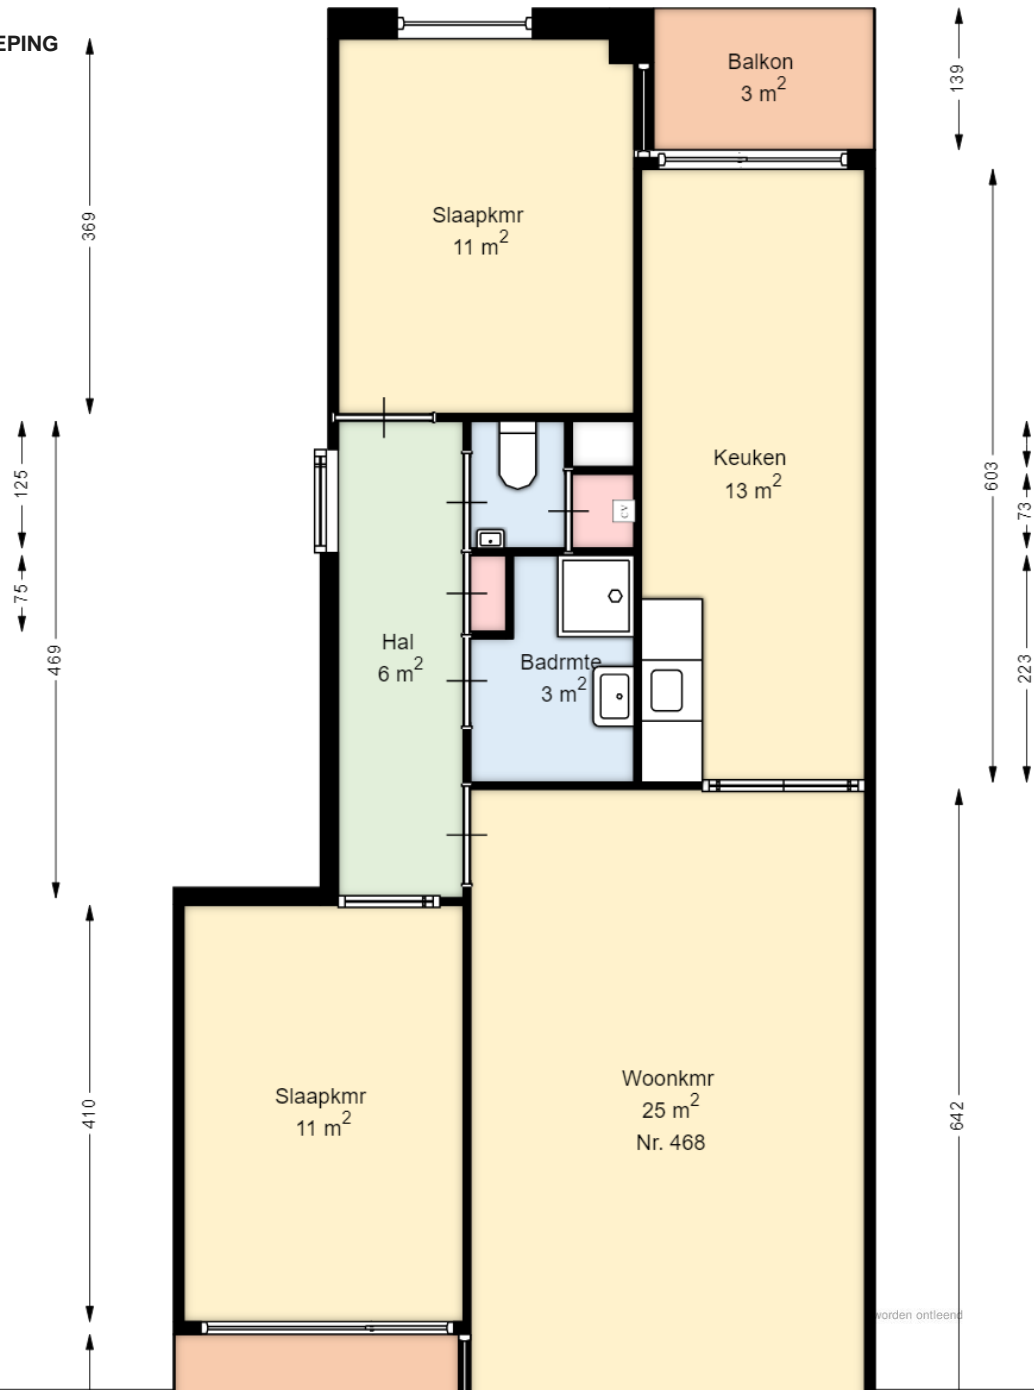

-1 KELDER

Nassauhaven 468

3071JK ROTTERDAM

| | |
|-------------|-------------|
| Datum | 19-03-2024 |
| Schaal | 1 : 100 |
| Clustercode | 87719 |
| OGE nummer | 87719000020 |

03 DERDE VERDIEPING

Nassauhaven 468