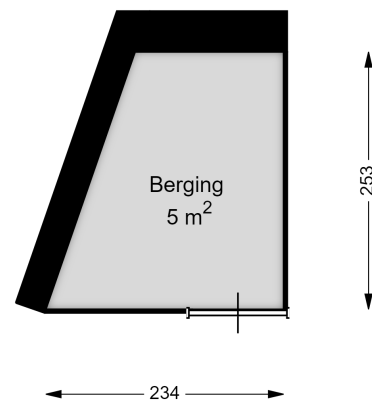

-1 KELDER

Nassauhaven 468

3071JK ROTTERDAM

| | |
|-------------|-------------|
| Datum | 19-03-2024 |
| Schaal | 1 : 100 |
| Clustercode | 87719 |
| OGE nummer | 87719000020 |

03 DERDE VERDIEPING

Nassauhaven 468